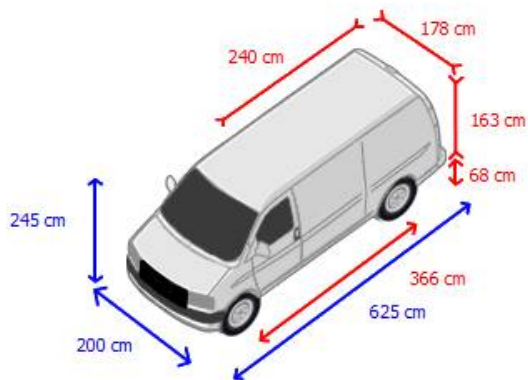

Inspectierapport

Chassis

Display codes ★★★★★
Elektrisch ★★★★★

Cabine

Intern ★★★★★
Extern ★★★★★
Stuurinrichting ★★★★★
Vering ★★★★★
Chassis ★★★★★
Remmen ★★★★★

Aandrijflijn

Motor Algemeen ★★★★★
Koelsysteem ★★★★★
Brandstofsysteem ★★★★★
Uitlaatsysteem ★★★★★
Smeersysteem ★★★★★
Versnellingsbak ★★★★★
Koppeling ★★★★★
Aandrijving ★★★★★

Opbouw

Interne conditie ★★★☆☆
Externe conditie ★★★☆☆

Banden/Wielen

Banden ★★★★★

★★★★★★ Zeer goede staat
★★★★★★ Goede staat
★★★☆☆ Redelijke staat
★★☆☆☆ Matige staat
★☆☆☆☆ Voldoet niet aan de eisen